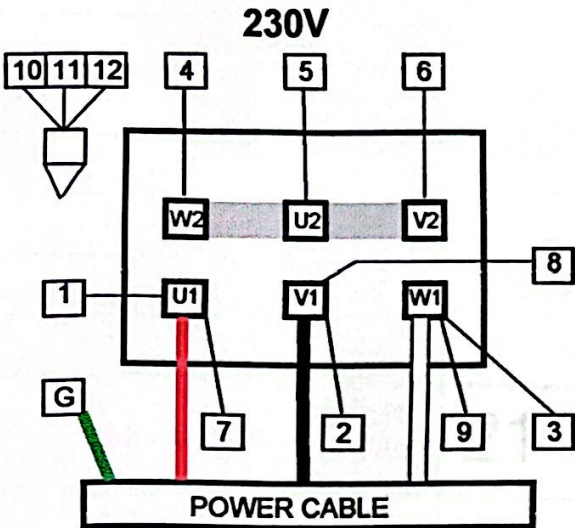

FLYGT 3152, 3127, 3126, 3102, 3101, 3085 WITH 12 LEADS