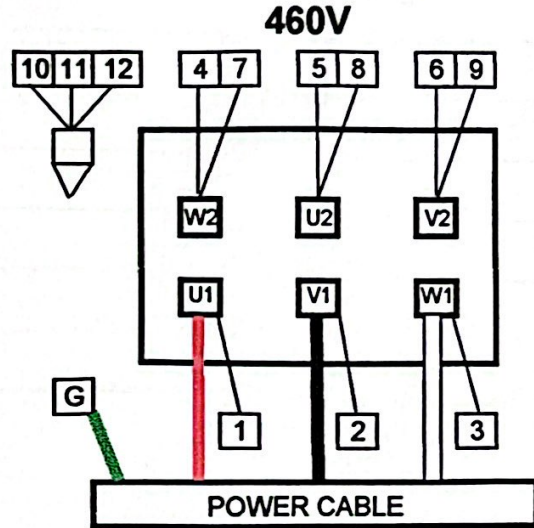

FLYGT 3152, 3127, 3126, 3102, 3101, 3085 WITH 12 LEADS